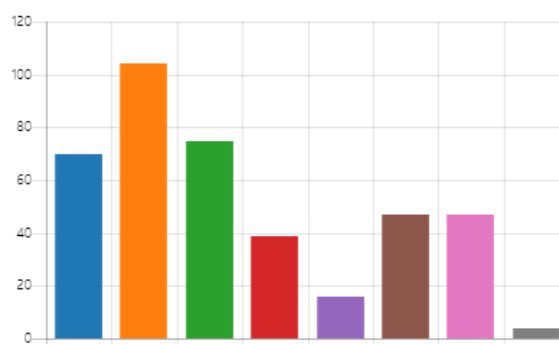

Projekt Atria - anketa pro rodiče

151 Odpovědi	05:55 Průměrná doba vyplňování	Aktivní Stav	 Návrhy

Zobrazit výsledky

Otevřít v Excelu

1. K čemu by podle Vás bylo nejvhodnější atria uvnitř školy využívat?

[Další podrobnosti](#)

	venkovní učebny	70
	relaxační zóna	104
	herní zóna	75
	sportovní plochy	39
	občerstvení	16
	kulturní akce	47
	zahrádka (bylinky, okrasné kvě...	47
	Jiné	4