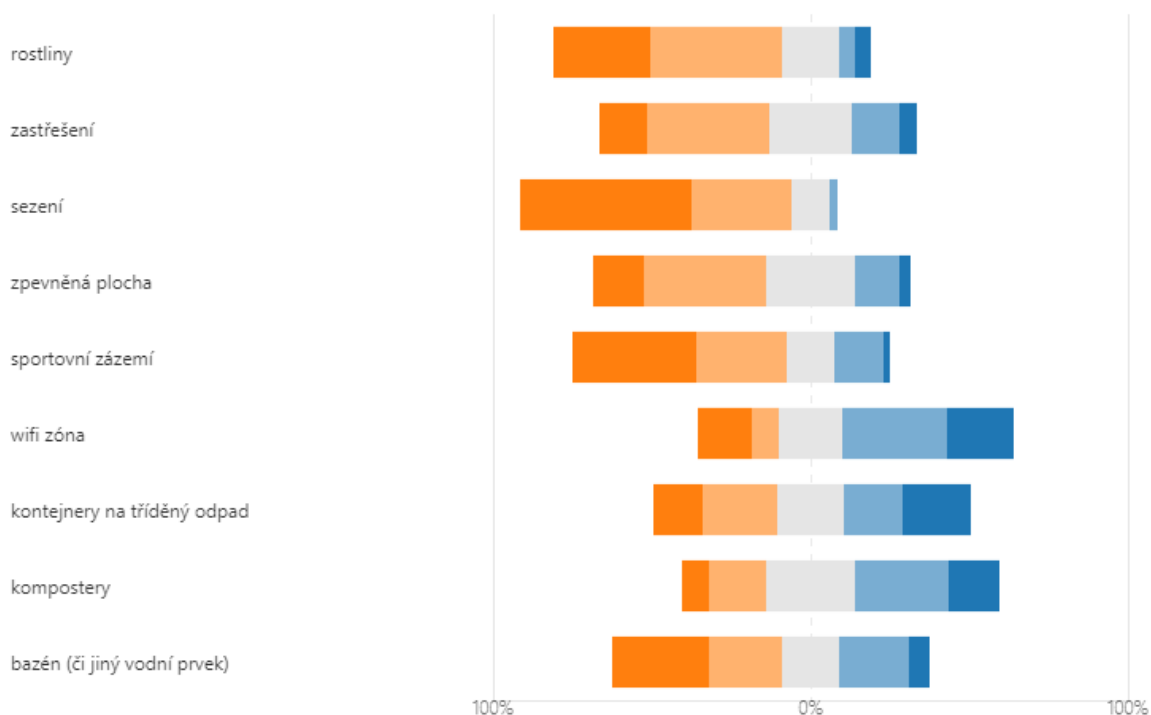

2. Co z uvedeného vybavení myslíte, že by Vaše děti a jejich spolužáci ocenili nejvíce?

[Další podrobnosti](#)

super hodilo by se možná spíše ne vůbec